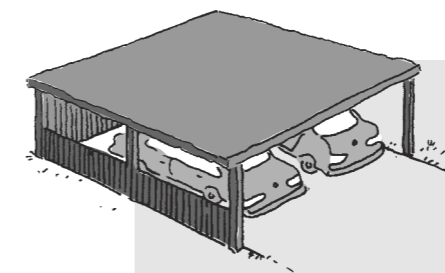

Zubehör

Carport Breite	Dachrinnen-System komplett für Flachdach		Rheinzink / pulverbeschichtetes, verzinktes Stahlblech Montage gratis oder 25% Rabatt
	Carport Breite	Bauteile	
	318 cm	225,-	
	360 cm	260,-	
	416 cm	290,-	
	458 cm	310,-	
	524 cm	345,-	
	640 cm	380,-	

Zubehör

Carport Länge	Dachrinnen-System komplett für Satteldach		Rheinzink / pulverbeschichtetes, verzinktes Stahlblech Montage gratis oder 25% Rabatt
	Carport Länge	Bauteile	
	507 cm	760,-	
	563 cm	800,-	
	619 cm	830,-	
	675 cm	860,-	
	759 cm	880,-	
	815 cm	910,-	
	857 cm	935,-	
	885 cm	960,-	
	913 cm	990,-	

Zahlungsbedingungen

Bei Auftrag muß eine 25% Anzahlung geleistet werden. Die Restzahlung bei Lieferung der Bauteile. Montagekosten werden unmittelbar nach Fertigstellung fällig. Irrtümer vorbehalten. Alle Preise in EURO

Carport Center NF

Achtern Holm 3 , 25878 Drage

Telefon (04845) 1385, Telefax (04845) 7311, email: int.mail@t-online.de

www.carport-center-nf.com

Unser Carport, Ihr Parkort