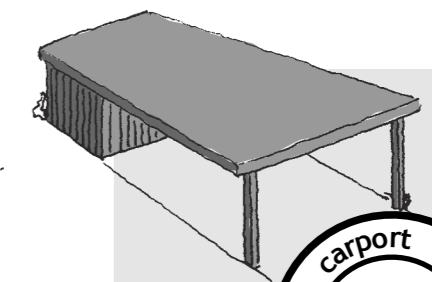

Zubehör

Carport Breite	Dachrinnen-System komplett für Flachdach		Rheinzink / pulverbeschichtetes, verzinktes Stahlblech Montage gratis oder 25% Rabatt
	Carport Breite	Bauteile	
	318 cm	225,-	
	360 cm	260,-	
	416 cm	290,-	
	458 cm	310,-	
	524 cm	345,-	
	640 cm	380,-	

Zubehör

Carport Länge	Dachrinnen-System komplett für Satteldach		Rheinzink / pulverbeschichtetes, verzinktes Stahlblech Montage gratis oder 25% Rabatt
	Carport Länge	Bauteile	
	507 cm	760,-	
	563 cm	800,-	
	619 cm	830,-	
	675 cm	860,-	
	759 cm	880,-	
	815 cm	910,-	
	857 cm	935,-	
	885 cm	960,-	
	913 cm	990,-	

Zahlungsbedingungen

Bei Auftrag muß eine 25% Anzahlung geleistet werden. Die Restzahlung bei Lieferung der Bauteile. Montagekosten werden unmittelbar nach Fertigstellung fällig. Irrtümer vorbehalten. Alle Preise in EURO

Carport Center NF

Achtern Holm 3 , 25878 Drage

Telefon (04845) 1385, Telefax (04845) 7311, email: int.mail@t-online.de

www.carport-center-nf.com

Unser Carport, Ihr Parkort