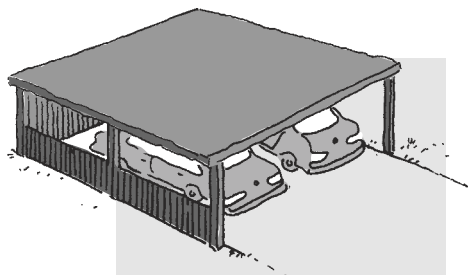

carport center NF

Unser Carport, Ihr Parkort

Flachdach-CARPORTS ohne Geräteraum

Modell	Bauteile FD1	Montage gratis oder 25% Rabatt	Bauteile Typ FD 2	Bauteile Typ FD 3	Montage gratis oder 25% Rabatt
	Profilholz-Blende		Dachpfannen-Blende	Schindel-Blende	
0520	1098,-		je lfm Blende 96,- EURO	je lfm Blende 42,- EURO	
0521	1247,-				
0522	1512,-				
0523	1540,-				
0524	1897,-				
0525	2073,-				
0526	1320,-				
0527	1475,-				
0528	1672,-				
0529	1683,-				
0530	2100,-				
0531	2245,-				
0732	1415,-				
0733	1540,-				
0734	1725,-				
0735	1800,-				
0738	2385,-				
0739	2655,-				
0740	1510,-				
0741	1580,-				
0742	1835,-				
0743	1915,-				
0744	2580,-				
0745	3010,-				

Flachdach-CARPORTS mit Geräteraum

Modell	Bauteile Typ FD 1	Montage gratis oder 25% Rabatt	Bauteile Typ FD 2	Bauteile Typ FD 3	Montage gratis oder 25% Rabatt
	Profilholz-Blende		Dachpfannen-Blende	Schindel-Blende	
0946	2140,-		je lfm Blende 96,- EURO	je lfm Blende 42,- EURO	
0947	2320,-				
0948	2880,-				
0949	3050,-				
0950	2255,-				
0951	2500,-				
0952	3785,-				
0953	4140,-				
1154	2500,-				
1155	2690,-				
1156	2560,-				
1157	2780,-				
1158	3100,-				
1159	3220,-				
1160	3295,-				
1161	3850,-				
1162	4136,-				
1163	4510,-				
1364	2685,-				
1365	2715,-				
1366	2860,-				
1367	2970,-				
1368	3475,-				
1369	3565,-				
1370	3355,-				
1371	3565,-				
1372	4575,-				
1373	4730,-				
1474	3080,-				
1475	3385,-				
1476	3930,-				
1477	4160,-				
1478	5060,-				
1479	5325,-				
1580	2900,-				
1581	3290,-				
1582	4000,-				
1583	3840,-				
1584	3050,-				
1585	3355,-				
1586	5090,-				
1587	5200,-				

Zubehör

	Dachrinnen-System komplett für Flachdach		Rheinzink / pulverbeschichtetes, verzinktes Stahlblech
	Carport Breite	Bauteile	Montage gratis oder 25% Rabatt
Carport Breite	318 cm	215,-	
	360 cm	250,-	
	416 cm	280,-	
	458 cm	300,-	
	524 cm	335,-	
	640 cm	370,-	