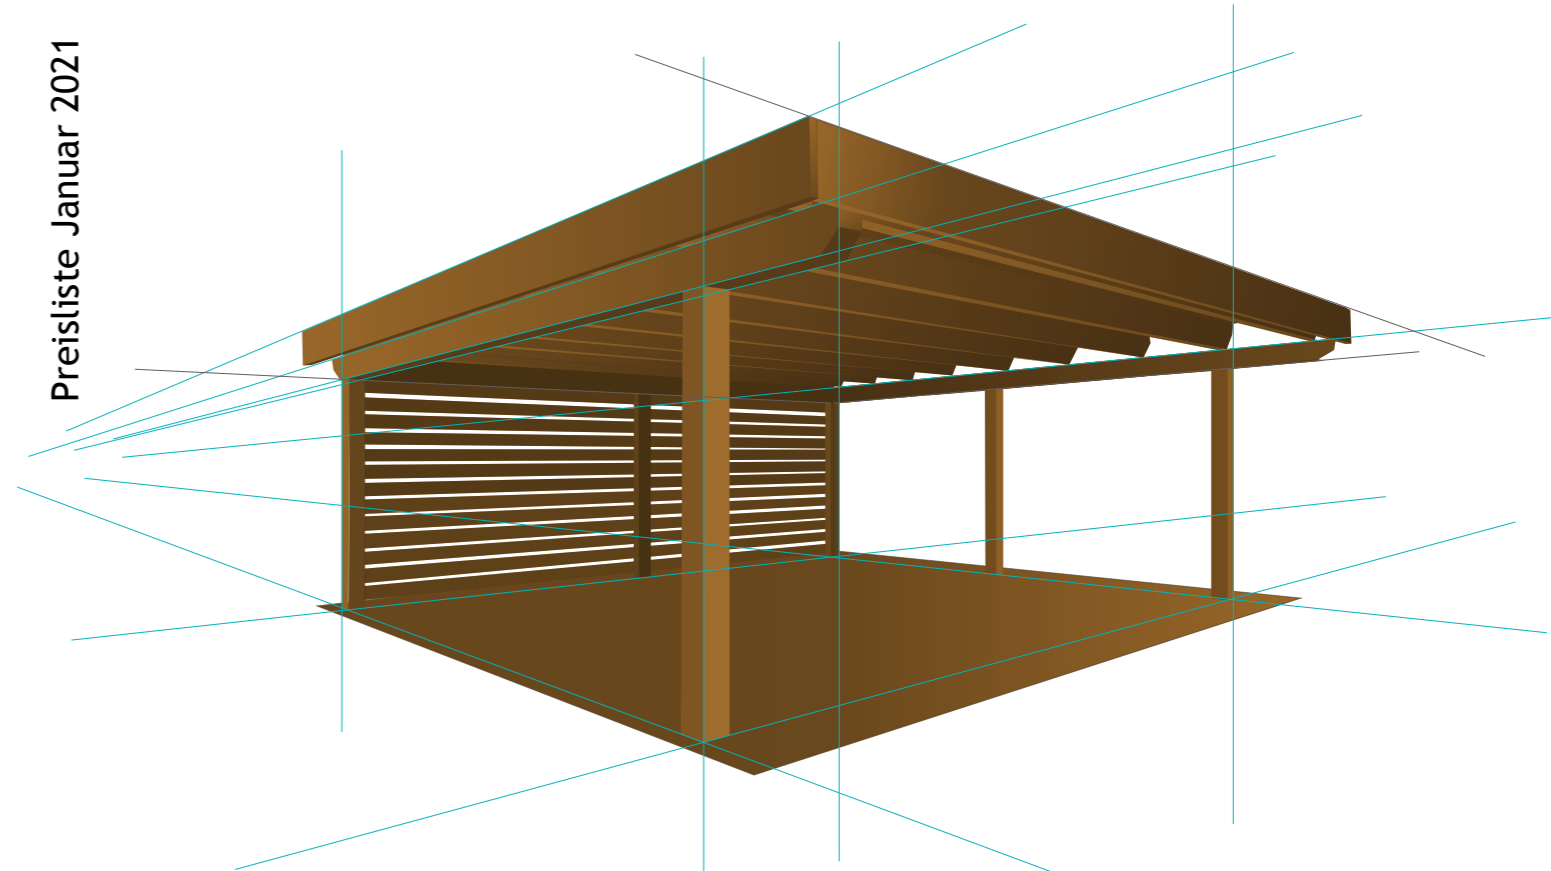

Dachrinnen-System komplett, Rheinzink / pulverbeschichtetes, verzinktes Stahlblech

Dachrinne für Satteldach

Carport Länge	Preis Bauteile/€
507 cm	760,-
563 cm	800,-
619 cm	830,-
675 cm	860,-
759 cm	880,-
815 cm	910,-
857 cm	935,-
885 cm	960,-
913 cm	990,-

Zubehör

Bezeichnung	Preis Bauteile/€
Punktfundament (Beton, H-Anker), je Stück	92,-
Seiten- und Endverkleidung:	
Hoch geschlossen je lfm	97,-
Halbhoch ca. 90cm je lfm.	85,-
Aufpreis 12x12cm Pfosten/Stk.	20,-
Fenster, 2. Tür zusätzlich:	
Fenster 80x60cm	150,-
Pfosten zusätzlich	25,-
2. Klappentür im Geräteraum	165,-
Andere Bedachung für Flachdachmodelle:	
Stahltrapez Platten/qm	10,-
Stahltrapez Platten, anticondensbeschichtet/qm	14,50

MONTAGE

GRATIS
oder 25% Rabatt

Zahlungsbedingungen

Bei Auftrag muß eine 25% Anzahlung geleistet werden. Die Restzahlung bei Lieferung der Bauteile. Montagekosten werden unmittelbar nach Fertigstellung fällig. Irrtümer vorbehalten. Alle Preise in EURO.

Das Büro ist nicht durchgehend besetzt. Bitte vereinbaren Sie einen Termin.

Alle Preise in EURO, inklusive Mehrwertsteuer

Mit Erscheinen dieser Preisliste verlieren alle vorherigen Preise ihre Gültigkeit.

• Lieferung innerhalb 2 - 4 Wochen.

Carport Center NF

Rothenspieker 3, 25870 Oldenswort

Telefon 04845 1385

Email: ccenternf@t-online.de

Preisliste Januar 2021