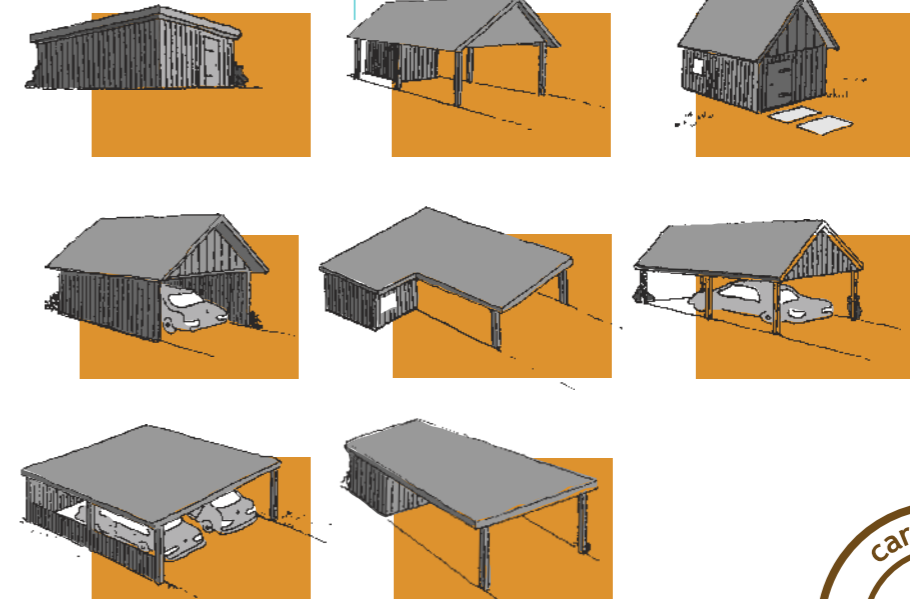

Dachrinne für Satteldach

Carport Länge	Preis Bauteile/€
507 cm	760,-
563 cm	800,-
619 cm	830,-
675 cm	860,-
759 cm	880,-
815 cm	910,-
857 cm	935,-
885 cm	960,-
913 cm	990,-

Zubehör

Bezeichnung	Preis Bauteile/€
Punktfundament (Beton, H-Anker), je Stück	92,-
Seiten- und Endverkleidung:	
Hoch geschlossen je lfm	97,-
Halbhoch ca. 90cm je lfm.	85,-
Aufpreis 12x12cm Pfosten/Stk.	20,-
Fenster, 2. Tür zusätzlich:	
Fenster 80x60cm	150,-
Pfosten zusätzlich	25,-
2. Klappentür im Geräteraum	165,-
Andere Bedachung für Flachdachmodelle:	
Stahltrapez Platten/qm	10,-
Stahltrapez Platten, anticondensbeschichtet/qm	14,50

• Lieferung innerhalb 2 - 4 Wochen.

 Carport Center NF

 Rothenspieker 3, 25870 Oldenswort

 Telefon 04845 1385

 Email: ccenternf@t-online.de

Preisliste Januar 2021

Flachdach-Carports

Satteldach-Carports

Flachdach-Carports ohne Geräteraum

Modell	Preis/€
0520	1550,-
0521	1695,-
0522	1960,-
0523	1990,-
0524	2350,-
0525	2520,-
0526	1770,-
0527	1920,-
0528	2100,-
0529	2200,-
0530	2550,-
0531	2750,-
0732	1870,-
0733	1990,-
0734	2190,-
0735	2300,-
0738	2800,-
0739	3200,-
0740	1990,-
0741	2150,-
0742	2300,-
0743	2400,-
0744	2950,-
0745	3500,-

Flachdach-Carports mit Geräteraum

Modell	Preis/€
0946	2590,-
0947	2790,-
0948	3350,-
0949	3550,-
0950	2750,-
0951	2990,-
0952	4280,-
0953	4590,-
1154	2990,-
1155	3250,-
1156	3100,-
1157	3300,-
1158	3600,-
1159	3700,-
1160	3800,-
1161	4350,-
1162	4650,-
1163	4990,-
1364	3300,-
1365	3500,-
1366	3450,-
1367	3650,-
1368	3990,-
1369	4200,-
1370	3790,-
1371	3990,-
1372	5200,-
1373	5400,-
1474	3580,-
1475	3900,-
1476	4400,-
1477	4750,-
1478	5700,-
1479	5850,-
1580	3300,-
1581	3800,-
1582	4600,-
1583	4500,-
1584	3600,-
1585	3900,-
1586	5700,-
1587	5850,-