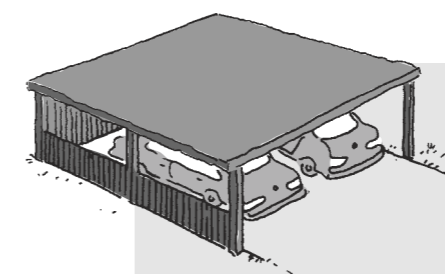

Zubehör

Dachrinnen-System komplett für Flachdach		Rheinzink / pulverbeschichtetes, verzinktes Stahlblech
Carport Breite	Carport Breite	Bauteile
	318 cm	225,-
	360 cm	260,-
	416 cm	290,-
	458 cm	310,-
	524 cm	345,-
	640 cm	380,-

Zubehör

Dachrinnen-System komplett für Satteldach		Rheinzink / pulverbeschichtetes, verzinktes Stahlblech
Carport Länge	Carport Länge	Bauteile
	507 cm	760,-
	563 cm	800,-
	619 cm	830,-
	675 cm	860,-
	759 cm	880,-
	815 cm	910,-
	857 cm	935,-
	885 cm	960,-
	913 cm	990,-

Zahlungsbedingungen

Bei Auftrag muß eine 25% Anzahlung geleistet werden. Die Restzahlung bei Lieferung der Bauteile. Montagekosten werden unmittelbar nach Fertigstellung fällig. Irrtümer vorbehalten. Alle Preise in EURO

Carport Center NF

Achtern Holm 3 , 25878 Drage

Telefon (04845) 1385, Telefax (04845) 7311, email: int.mail@t-online.de

www.carport-center-nf.com

Unser Carport, Ihr Parkort