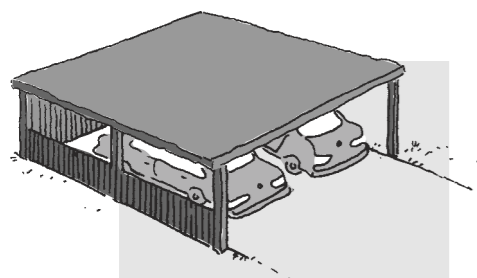

Flachdach-Gerätehaus

Modell	Preis/€
3301	3100,-
3302	3350,-
3303	4020,-
3304	4250,-
3305	3295,-
3306	4290,-
3307	5140,-
3308	5495,-
3309	4750,-

Satteldach-Carports ohne Geräteraum

Modell	Preis/€
1920	6190,-
1921	6500,-
1922	6750,-
1923	7190,-
1924	7850,-
1925	8200,-
1926	6350,-
1927	6790,-
1928	7200,-
1929	6390,-
1930	8220,-
1931	8790,-
2032	6980,-
2033	7200,-
2034	7440,-
2035	7790,-
2036	8980,-
2037	9570,-
2038	7050,-
2039	7490,-
2040	7980,-
2041	8270,-
2042	9690,-
2043	9980,-

Satteldach-Carports mit Geräteraum

Modell	Preis/€
2986	8750,-
2987	9950,-
2988	10350,-
2989	10500,-
2990	10650,-
2991	10950,-

Satteldach-Garagen

Modell	Preis/€
3110	10750,-
3111	11850,-
3112	13900,-
3113	11850,-
3114	13650,-
3115	15650,-
3116	13700,-
3117	15400,-
3118	18500,-

Satteldach-Carports mit Geräteraum

Modell	Preis/€
2144	7000,-
2145	7620,-
2146	7740,-
2147	8120,-
2148	9450,-
2149	9350,-
2150	12650,-
2151	13500,-
2352	7980,-
2353	8350,-
2354	8590,-
2355	8830,-
2356	9970,-
2357	10150,-
2358	9970,-
2359	9920,-
2360	13980,-
2361	13550,-
2462	8500,-
2463	8680,-
2464	8850,-
2465	8990,-
2466	10650,-
2467	10980,-
2468	10450,-
2469	10650,-
2470	14380,-
2471	14300,-
2572	8980,-
2573	9350,-
2574	10590,-
2575	10950,-
2576	15600,-
2577	15890,-
2778	9270,-
2779	9480,-
2780	9500,-
2781	9850,-
2782	10680,-
2783	10400,-
2784	15100,-
2785	14690,-

- Typ FD 1 Profilholzblende
- Typ FD 2 Dachpfannen-Blende, je lfm Blende 96,- €
- Typ FD 3 2-reihige Naturschieferblende mit Zinkeinfassung, je lfm Blende 69,- €

MONTAGE
GRATIS
oder 25% Rabatt

Typ SD 1 Satteldach mit Betondachpfannen

MONTAGE
GRATIS
oder 25% Rabatt