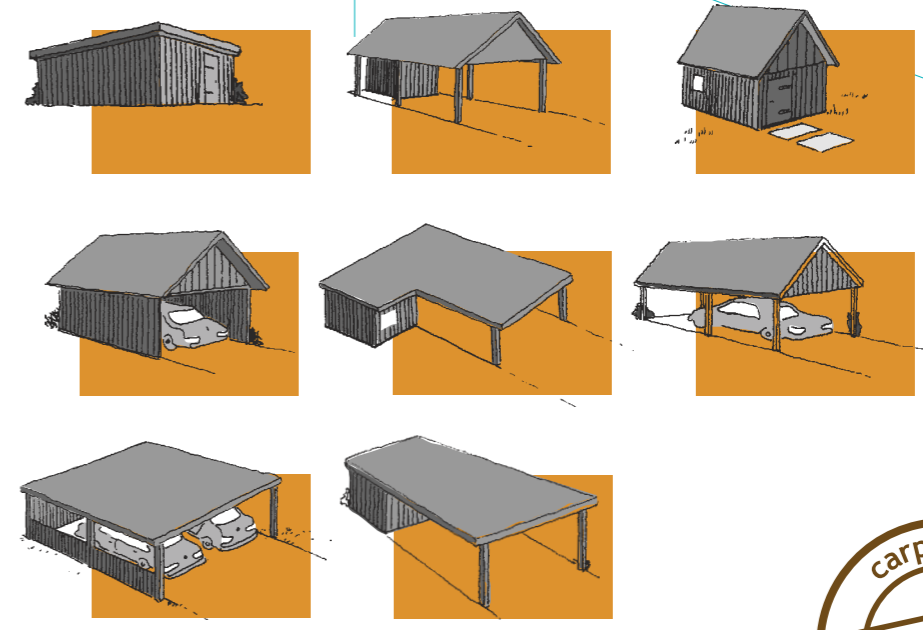

## Dachrinne für Flachdach

Carport Breite	Preis Bauteile/€
318 cm	225,-
360 cm	260,-
416 cm	290,-
458 cm	310,-
524 cm	345,-
640 cm	380,-

Dachrinnen-System komplett, Rheinzink / pulverbeschichtetes, verzinktes Stahlblech

## Dachrinne für Satteldach

Carport Länge	Preis Bauteile/€
507 cm	760,-
563 cm	800,-
619 cm	830,-
675 cm	860,-
759 cm	880,-
815 cm	910,-
857 cm	935,-
885 cm	960,-
913 cm	990,-

# Flachdach-Carports

# Satteldach-Carports